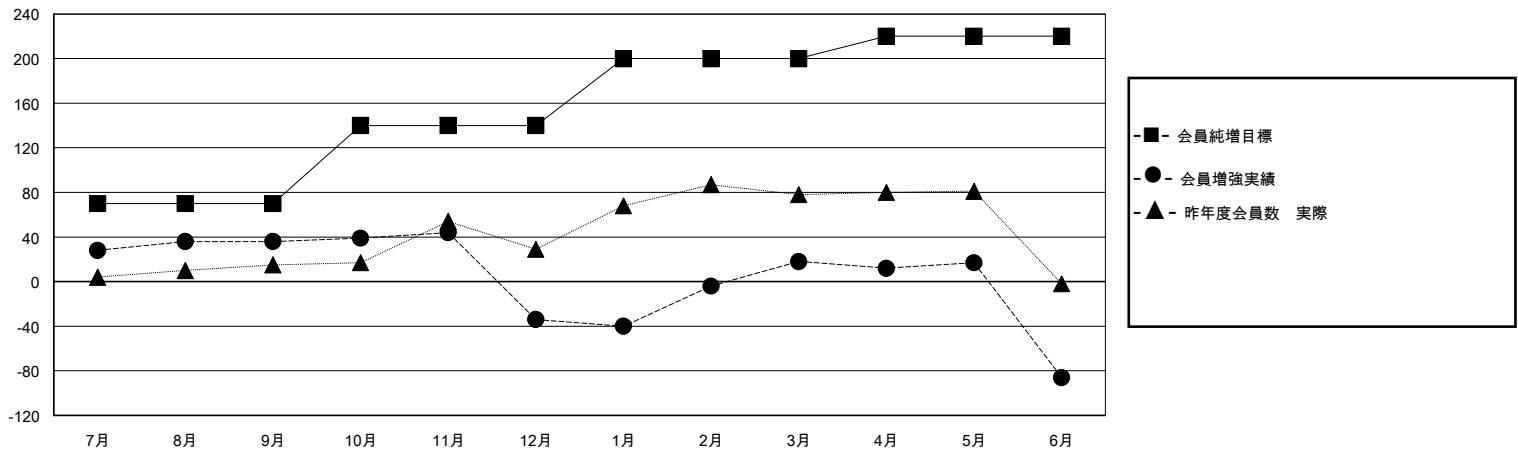

MONTHLY MEMBERSHIP PROGRESS REPORT

District 337 D

Results as of: 6/30/2024

GMT:

地域 JAPAN

GMT会則地域

クラブ				名			
結果：2023-2024				結果：2023-2024			
四半期	新クラブ目標	新クラブ	解散クラブ	四半期	会員純増目標	会員増強実績	退会者(転籍を含む)実際
7月/8月/9月	1	0	0	7月/8月/9月	70	68	30
10月/11月/12月	0	0	1	10月/11月/12月	70	22	91
1月/2月/3月	0	2	0	1月/2月/3月	60	114	60
4月/5月/6月	1	0	1	4月/5月/6月	20	52	152

新クラブ目標及び実績累計

会員目標及び実績累計

解散クラブ: 2	59 CLUBS OF 71 一名以上の新会員を登録	男女別
退会者		男性 1,631 (79.44%)
物故会員 10		女性 422 (20.56%)
クラブ解散 4	会員累計データを見るには、ここをクリック	世帯主/家族会員合計 462
その他 318		国際会費半額の家族会員 258
合計 332		