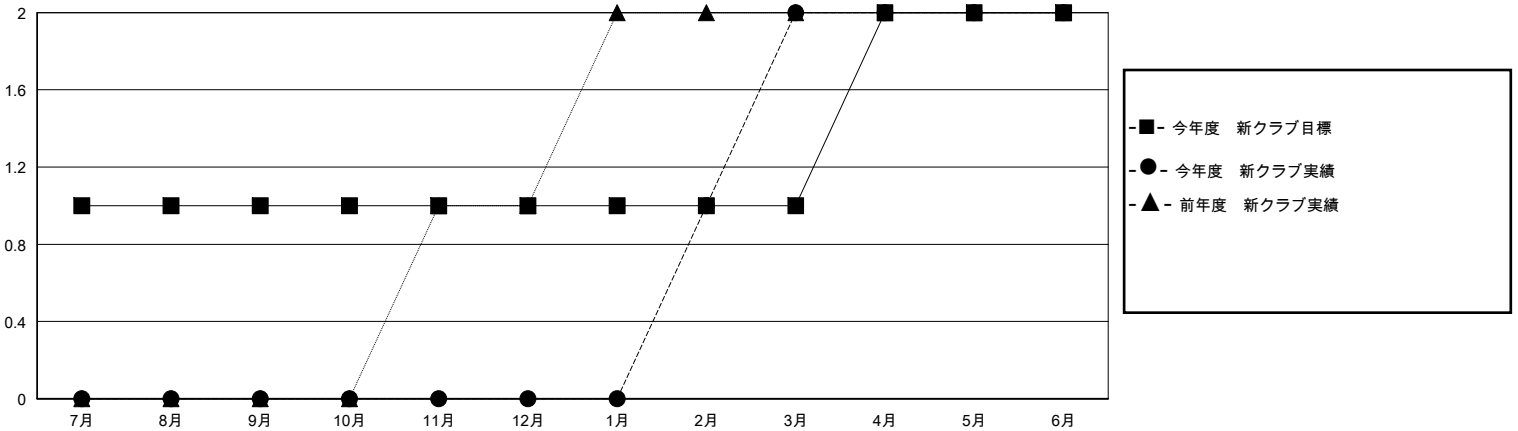

MONTHLY MEMBERSHIP PROGRESS REPORT

District 337 D

Results as of: 6/30/2024

GMT:

地域 JAPAN

GMT会則地域

クラブ				名			
結果：2023-2024				結果：2023-2024			
四半期	新クラブ目標	新クラブ	解散クラブ	四半期	会員純増目標	会員増強実績	退会者(転籍を含む)実際
7月/8月/9月	1	0	0	7月/8月/9月	70	68	30
10月/11月/12月	0	0	1	10月/11月/12月	70	22	91
1月/2月/3月	0	2	0	1月/2月/3月	60	114	60
4月/5月/6月	1	0	1	4月/5月/6月	20	52	152

新クラブ目標及び実績累計

会員目標及び実績累計

解散クラブ: 2	59 CLUBS OF 71 一名以上の新会員を登録	男女別
退会者		男性 1,631 (79.44%)
物故会員 10		女性 422 (20.56%)
クラブ解散 4	会員累計データを見るには、ここをクリック	世帯主/家族会員合計 462
その他 318		国際会費半額の家族会員 258
合計 332		